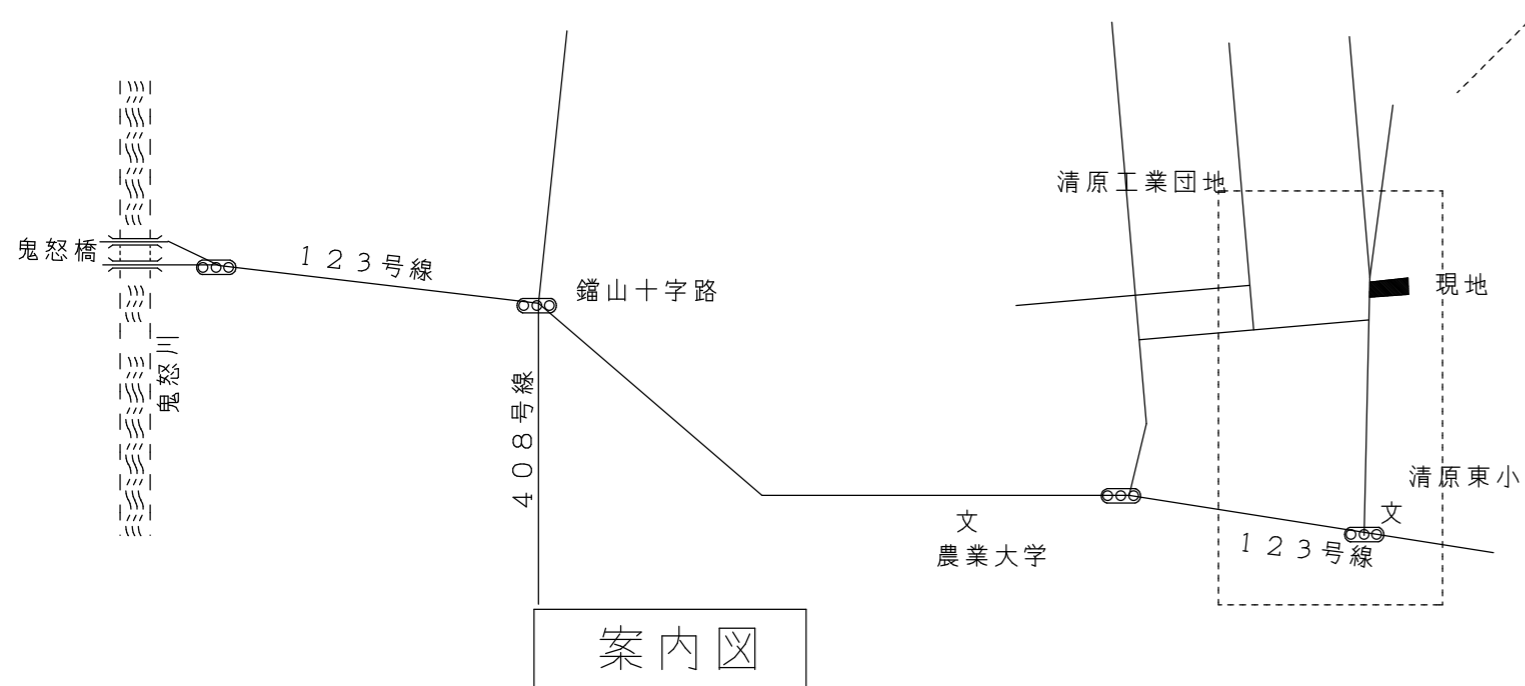

物件情報 (売地)	
価格:	3720万円 1.5万円/坪
所在:	宇都宮市氷室町字白内1757-1
面積:	8201㎡ / 2480坪
地目:	山林
現況:	山林
接道:	西側道路
用途地域:	なし
建ペイ/容積率:	60/200
市街化調整区域	
水道:	西側道路に150φ配管あり
下水:	ナシ
備考:	50戸連たんとれますので、介護施設、幼稚園、病院、等可能です 現況渡し

お問い合わせ TEL 028-663-2734 〒321-0901 宇都宮市平出町3832-1 平出ビル(新4号沿い)
 宅地建物取引業 栃木県知事(3)4281号 土地家屋調査士・一級建築士・行政書士事務所 (有) エス・アンド・エス設計 ホームページ [エスアンドエス設計](#) 検索