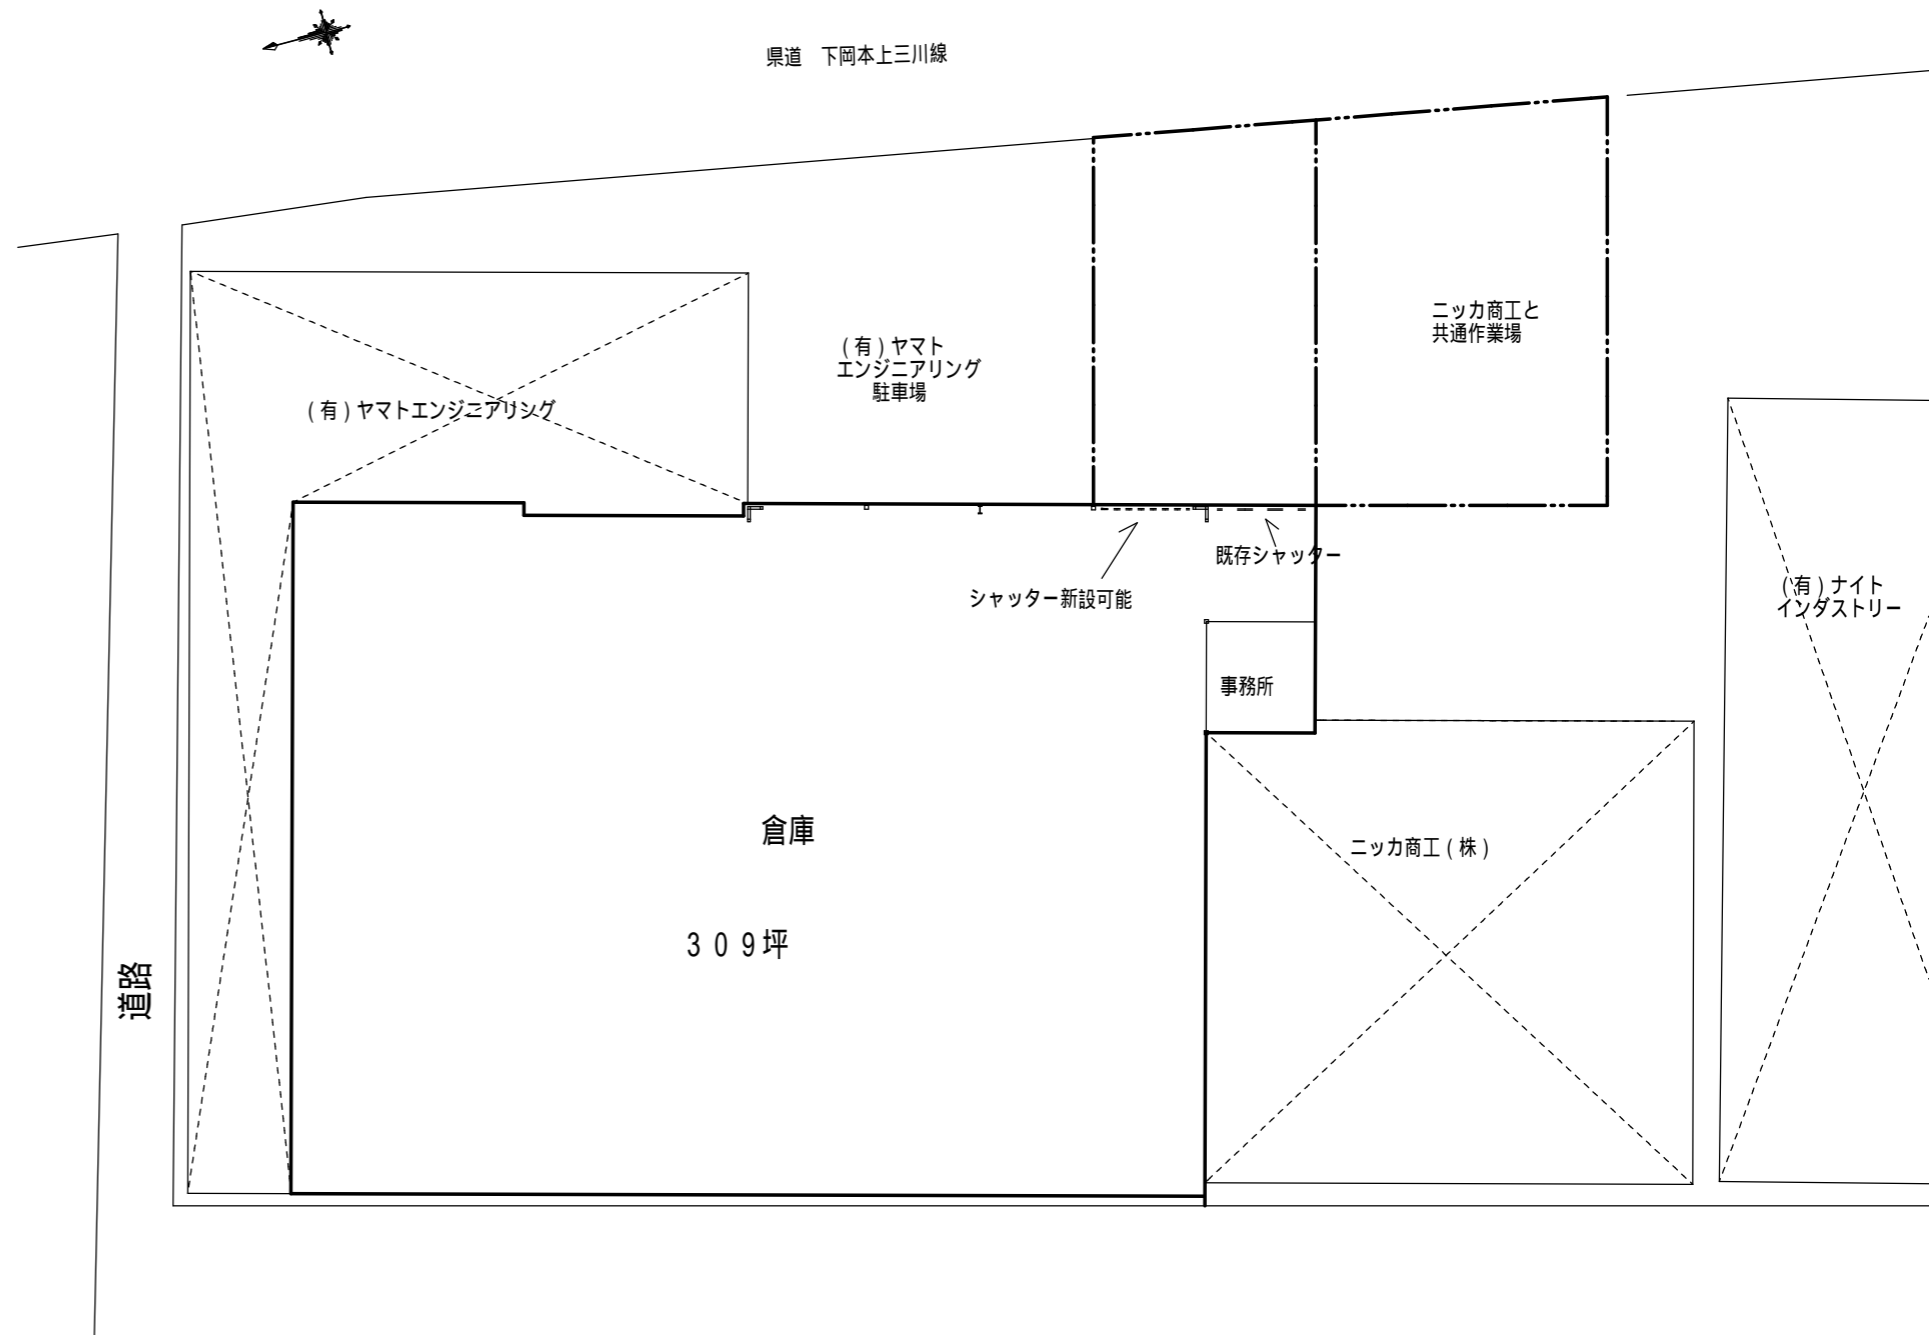

貸し倉庫物件案内書

所在： 宇都宮市下平出町132-4、132-2

値段： 35万円/月 (税別)

面積： 1024㎡ 309坪

鉄骨造平屋建 S.42.12新築

倉庫

敷金：3ヶ月、他仲介料：1ヶ月

平面図